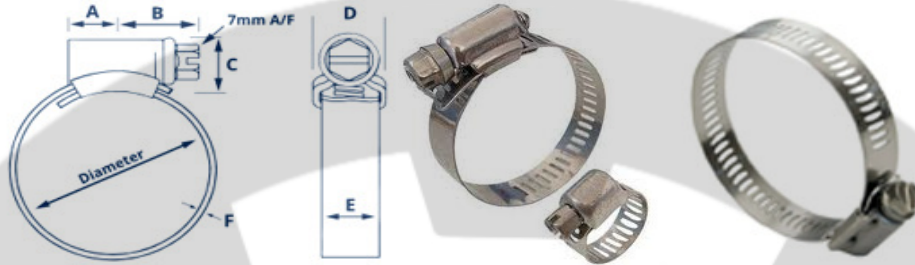

## WORM DRIVE HOSE CLAMP

DIN 3017

CATALOGUE NUMBER: R4G58

**AISS 304 - A2**

Send your Orders / Enquiries along with the following Item Codes

All Dimensions are in MM

PART NO.	E ± 1.0	ALT-Code	Min (Inch)	Max (Inch)	Min (mm)	Max (mm)
R4G5809012	9		5/16	1/2	8	12
R4G5809016	9		3/8	5/8	10	16
R4G5809022	9		1/2	7/8	12	22
R4G5809027	9		5/8	1.1/8	16	27
R4G5809032	9		3/4	1.1/4	20	32
R4G5809040	9		1	1.5/8	25	40
R4G5809045	9		1.1/4	1.3/4	30	45
R4G5809050	9		1.3/8	2	35	50
R4G5812012	12	000	3/8	1/2	9.5	12
R4G5812016	12	00M	1/2	5/8	11	16
R4G5812020	12	00	1/2	3/4	13	20
R4G5812022	12	0	5/8	7/8	16	22
R4G5812025	12	25A	3/4	1	18	25
R4G5812028	12	0X	3/4	1.1/8	20	28
R4G5812030	12	1A	7/8	1.1/4	22	30
R4G5812035	12	35A	1	1.3/8	25	35
R4G5812038	12	1	1.1/8	1.1/2	30	38
R4G5812040	12	1X	1.1/8	1.5/8	30	40
R4G5812045	12	45A	1.1/4	1.3/4	32	45
R4G5812050	12	2A	1.1/2	1.7/8	38	50
R4G5812055	12	2	1.5/8	1.1/8	42	55
R4G5812060	12	2X	1.3/4	2.3/8	45	60
R4G5812070	12	3	2	2.3/4	50	70
R4G5812075	12	75A	2.1/4	3	55	75
R4G5812080	12	3X	2.3/4	3.1/8	60	80
R4G5812090	12	4	2.3/4	3.1/2	70	90
R4G5812100	12	4X	3.1/8	4	80	100
R4G5812110	12	110A	3.1/2	4.3/8	90	110
R4G5812120	12	5	4	4.3/4	100	120
R4G5812130	12	130A	4.3/8	5.1/4	110	130
R4G5812140	12	6	5	5.1/2	125	140
R4G5812150	12	6X	5.1/2	6	135	150
R4G5812160	12	160A	6	6.1/2	145	160
R4G5812180	12	7"	6.1/2	7	160	180
R4G5812200	12	8"	7	8	180	200
R4G5812225		9"	8	9	200	225
R4G5812250		10"	9	10	225	250